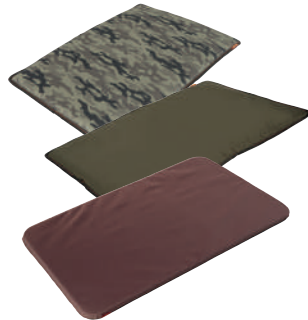

A partir de

9'99€
PVP

SOLOGNAC
Alfombra perro 100

Tejido de 600 deniers, estanco y resistente a las rozaduras contra el suelo y al rascado. 20 mm de espuma.

Tejido principal: 100 poliéster
Talla S (10€): L 50 cm / A 34 cm
Talla M (11€): L 66 cm / A 46 cm
Talla L (13€): L 86 cm / A 56 cm
Cód. 8308688 / 8308697 / 8342561